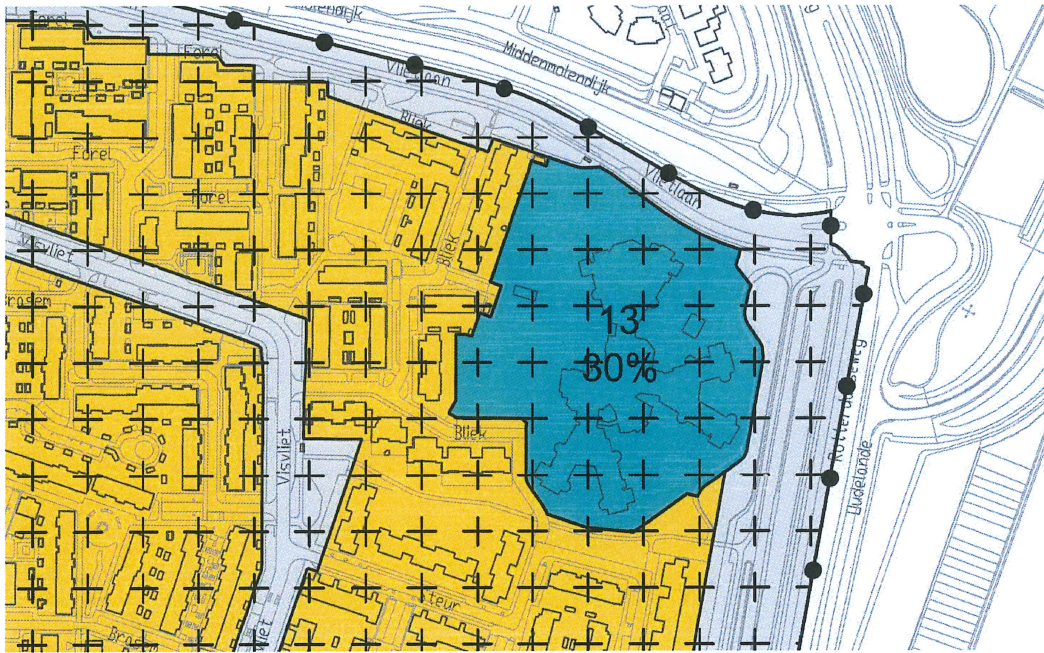

Locatie: basisschool De Bongerd (Patrijs 28)

Fragment Plankaart Beheersverordening Ridderkerk-Zuid (2013)

Fragment Plankaart Bestemmingplan Drievliet I (1984)

Locatie: Reyerheem, verzorgingshuis Ridderkerk (Torenmolen 1)

Fragment Plankaart Beheersverordening Ridderkerk-Zuid (2013)

Fragment Plankaart 4<sup>e</sup> Uitwerking, Donkersloot, Het Zand en Oud-Reijerwaard

Locatie: Stichting Salem (Vlietlaan 2)

Fragment Plankaart Beheersverordening Ridderkerk-Zuid (2013)

Fragment Plankaart 29<sup>e</sup> Uitwerking (Drievliet) Donkersloot, Het Zand en Oud Reijerwaard