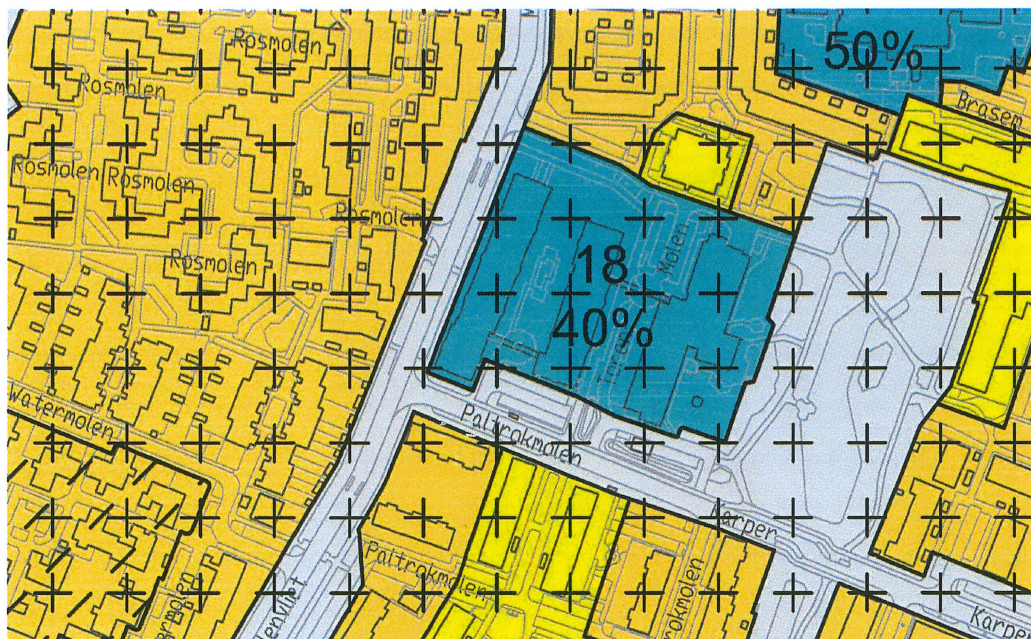

Locatie: basisschool De Bongerd (Patrijs 28)

Fragment Plankaart Beheersverordening Ridderkerk-Zuid (2013)

Fragment Plankaart Bestemmingplan Drievliet I (1984)

Locatie: Reyerheem, verzorgingshuis Ridderkerk (Torenmolen 1)

Fragment Plankaart Beheersverordening Ridderkerk-Zuid (2013)

Fragment Plankaart 4<sup>e</sup> Uitwerking, Donkersloot, Het Zand en Oud-Reijerwaard

Locatie: Stichting Salem (Vlietlaan 2)

Fragment Plankaart Beheersverordening Ridderkerk-Zuid (2013)

Fragment Plankaart 29<sup>e</sup> Uitwerking (Drievliet) Donkersloot, Het Zand en Oud Reijerwaard