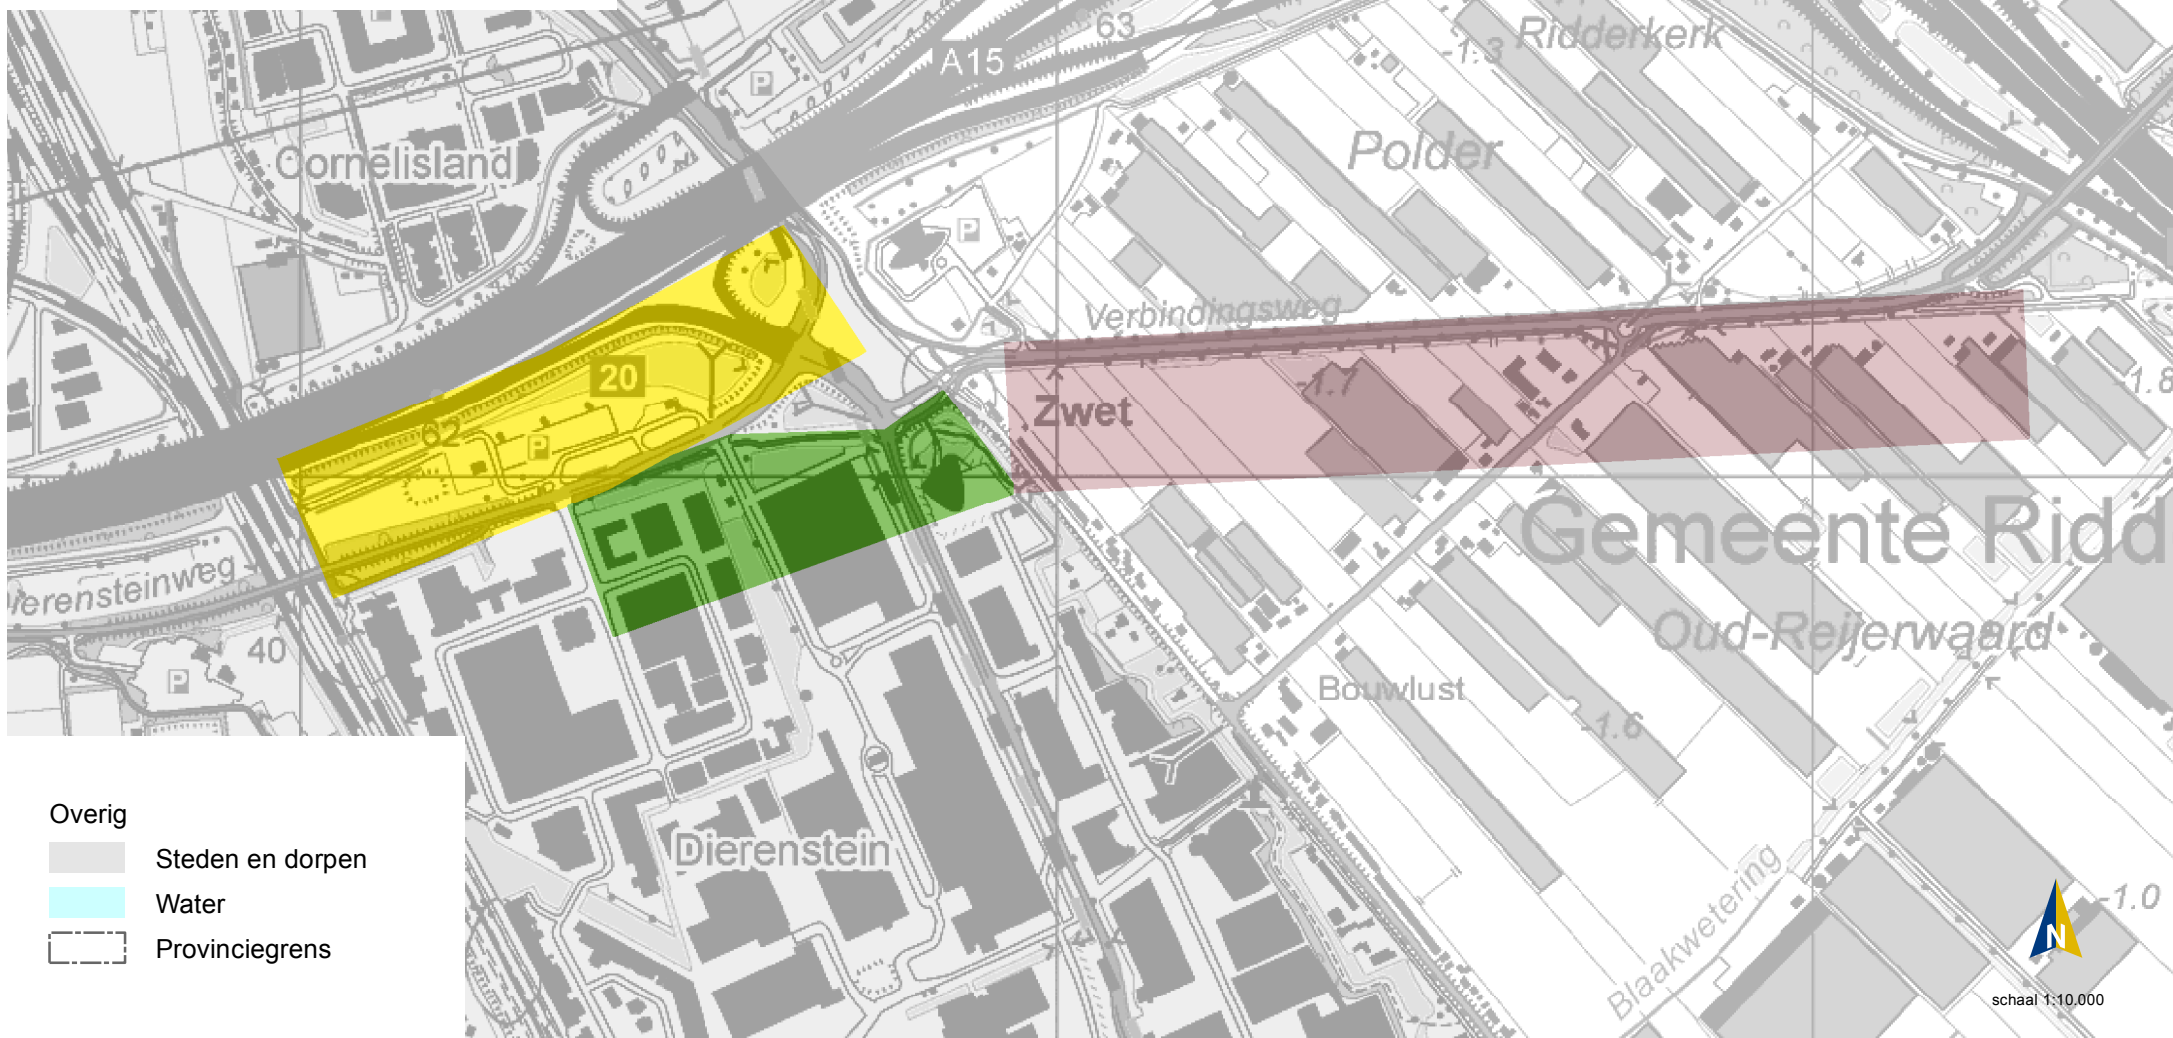

Ontwerp partiële herziening VRM windenergie

Kaart 10 Windenergie Verordening ruimte
Kaart 17 Energietransitie Visie ruimte en mobiliteit
Kaart 16 Energietransitie Programma ruimte

Legenda

- Locatie windenergie toegevoegd
- Locatie windenergie geschrapt
- Locatie windenergie niet gewijzigd

- Overig
- Steden en dorpen
- Water
- Provinciegrens