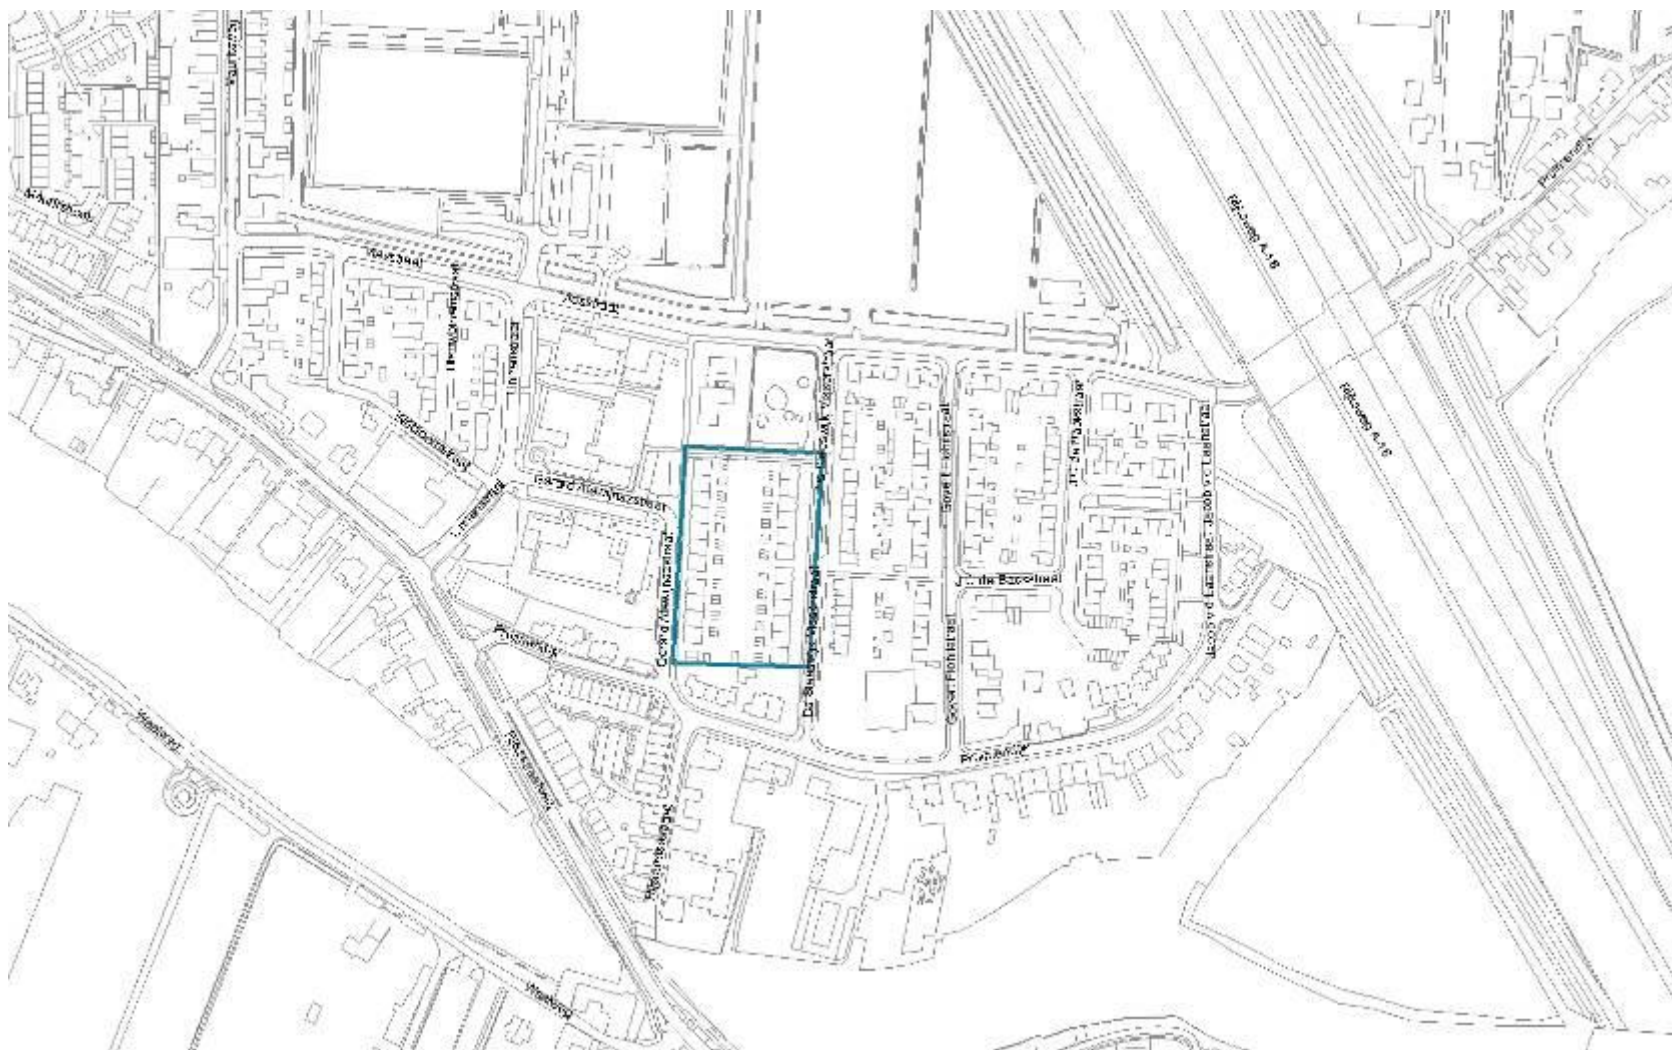

Bijlage herontwikkelingslocaties Woonvisie

Overzicht van de locaties

1. Globale ligging locatie Centrum

Blauw = herontwikkelen eerste fase (globale planning sloop / nieuwbouw 2014- 2017)

Rood = herontwikkelen tweede fase (globale planning sloop / nieuwbouw 2019-2021)

3. Globale ligging locatie Rijsoord

Blauw = hoog niveau renoveren (start 2012)