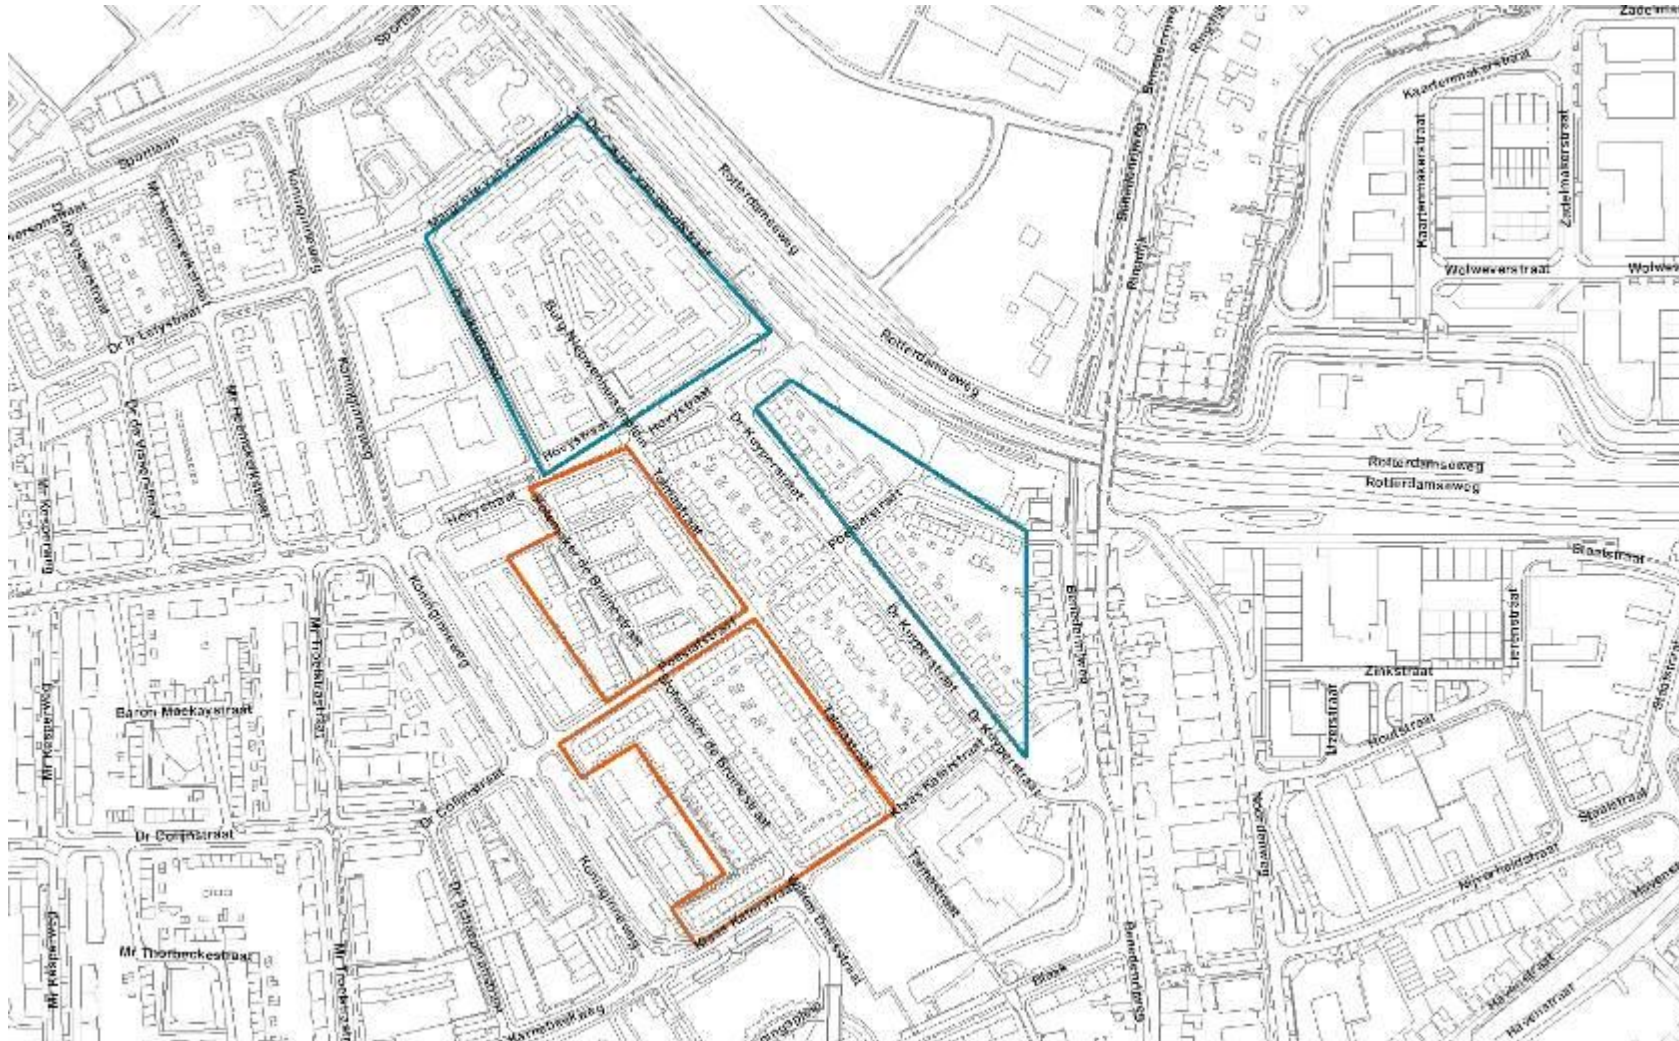

Bijlage herontwikkelingslocaties Woonvisie

Overzicht van de locaties

1. Globale ligging locatie Centrum

Blauw = herontwikkelen eerste fase (globale planning sloop / nieuwbouw 2014- 2017)

Rood = herontwikkelen tweede fase (globale planning sloop / nieuwbouw 2019-2021)

3. Globale ligging locatie Rijsoord

Blauw = hoog niveau renoveren (start 2012)