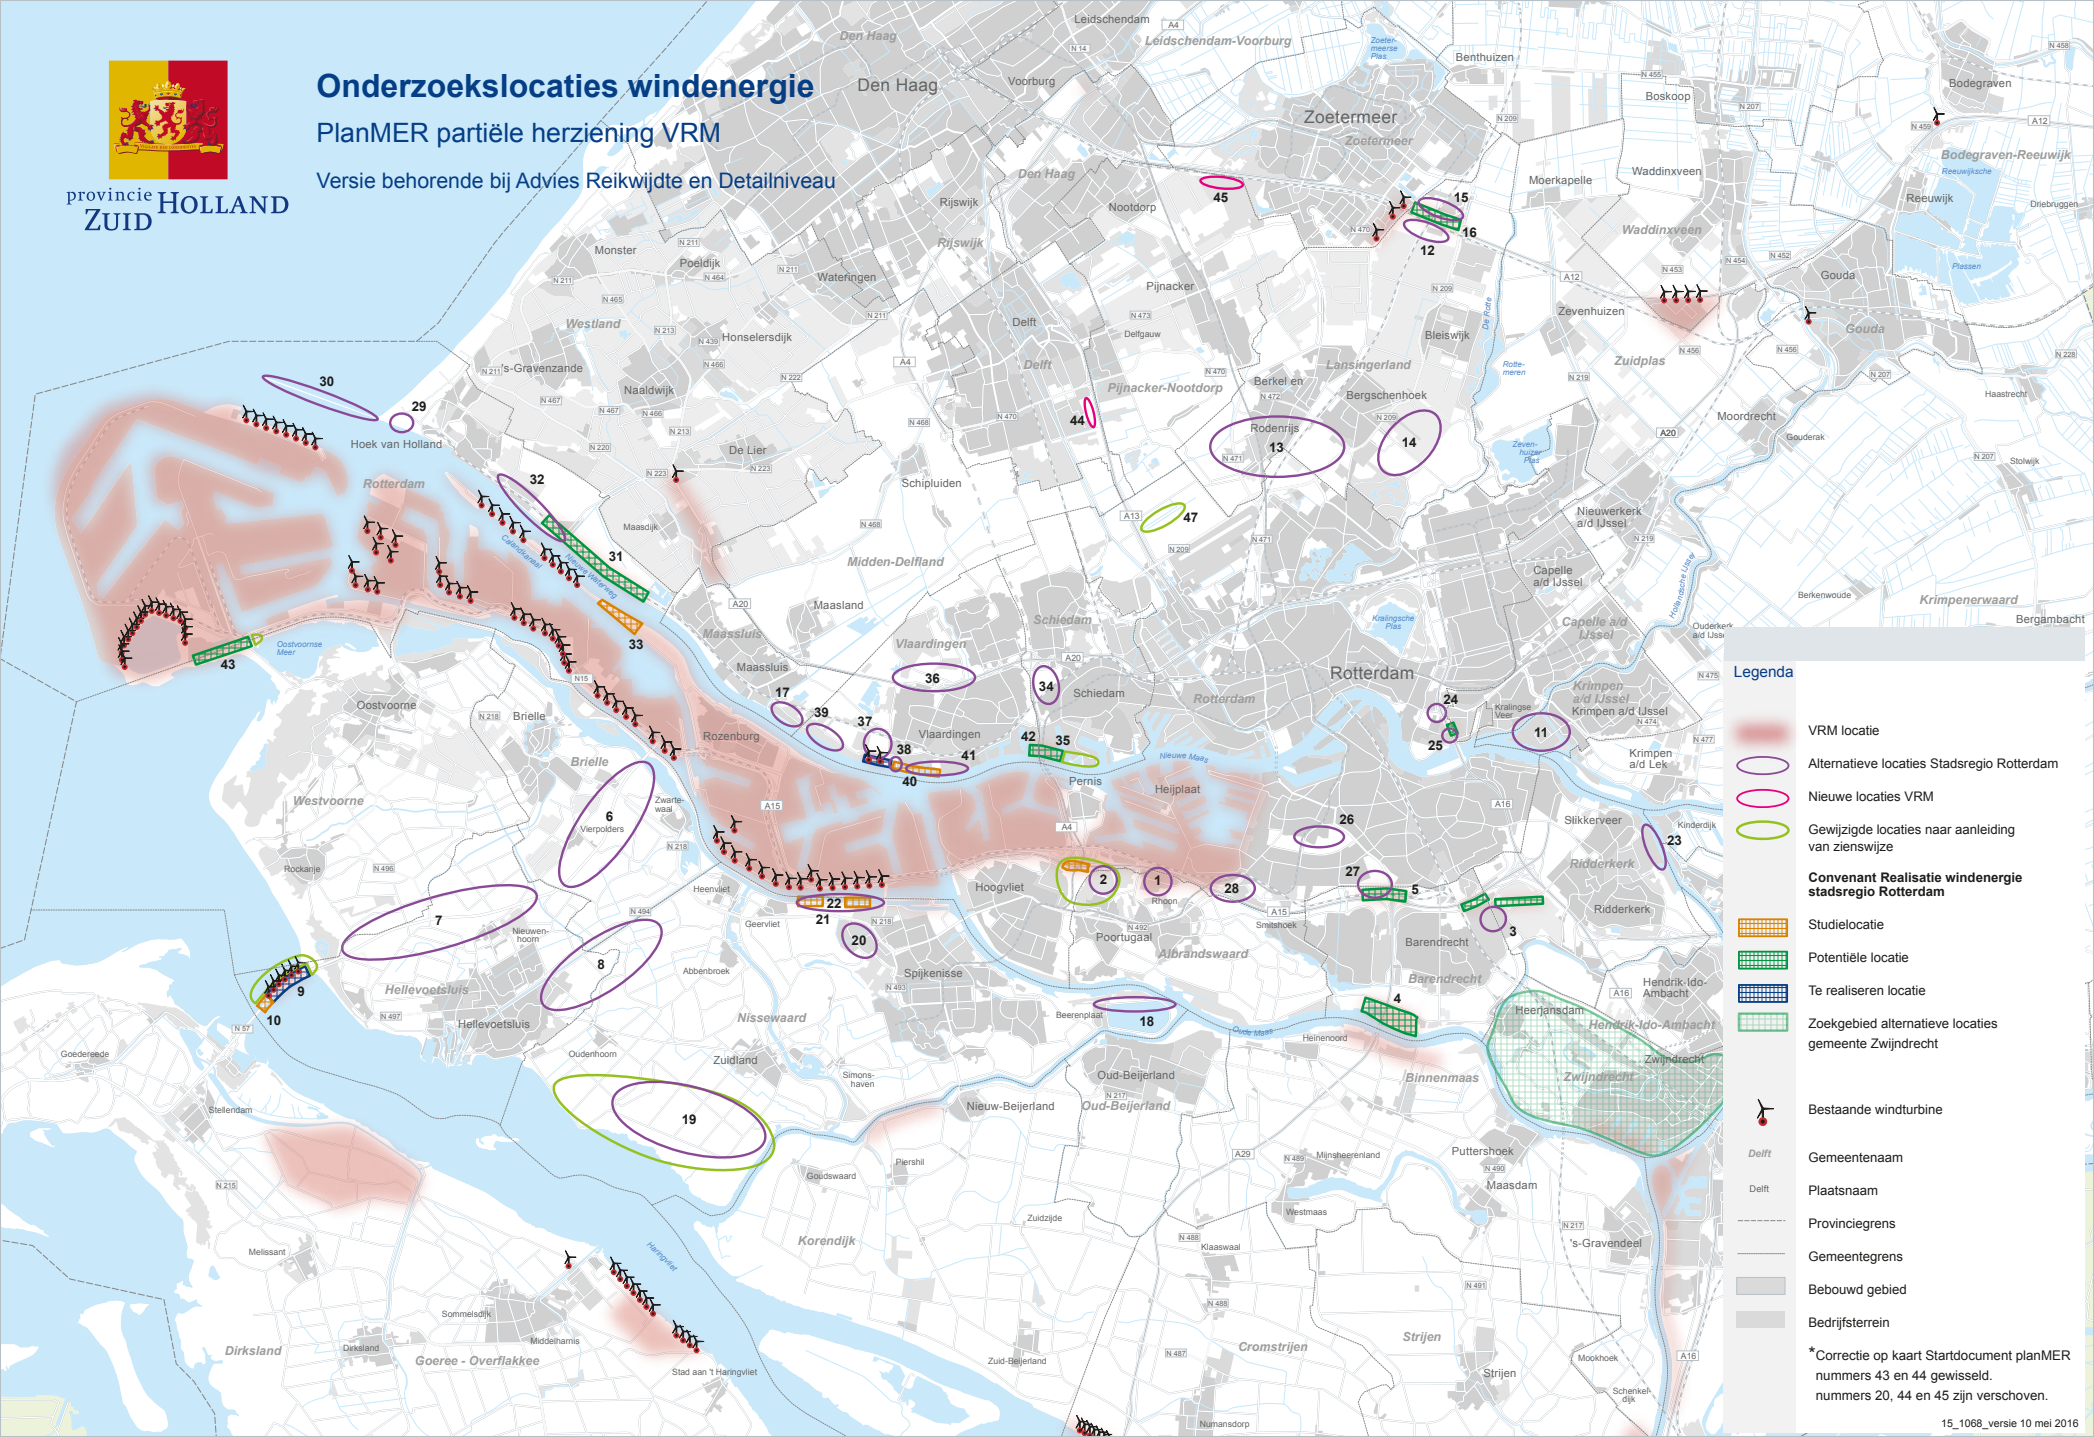

provincie **HOLLAND ZUID**

Onderzoeklocaties windenergie

PlanMER partiële herziening VRM

Versie behorende bij Advies Reikwijdte en Detailniveau

Legenda

- VRM locatie
- Alternatieve locaties Stadsregio Rotterdam
- Nieuwe locaties VRM
- Gewijzigde locaties naar aanleiding van zienswijze
- Convenant Realisatie windenergie stadsregio Rotterdam**
- Studielocatie
- Potentiële locatie
- Te realiseren locatie
- Zoekgebied alternatieve locaties gemeente Zwijndrecht
- Bestaande windturbine
- Gemeentenaam
- Plaatsnaam
- Provinciegrens
- Gemeentegrens
- Bebouwd gebied
- Bedrijfssterrein

*Correctie op kaart Startdocument planMER nummers 43 en 44 gewisseld. nummers 20, 44 en 45 zijn verschoven.