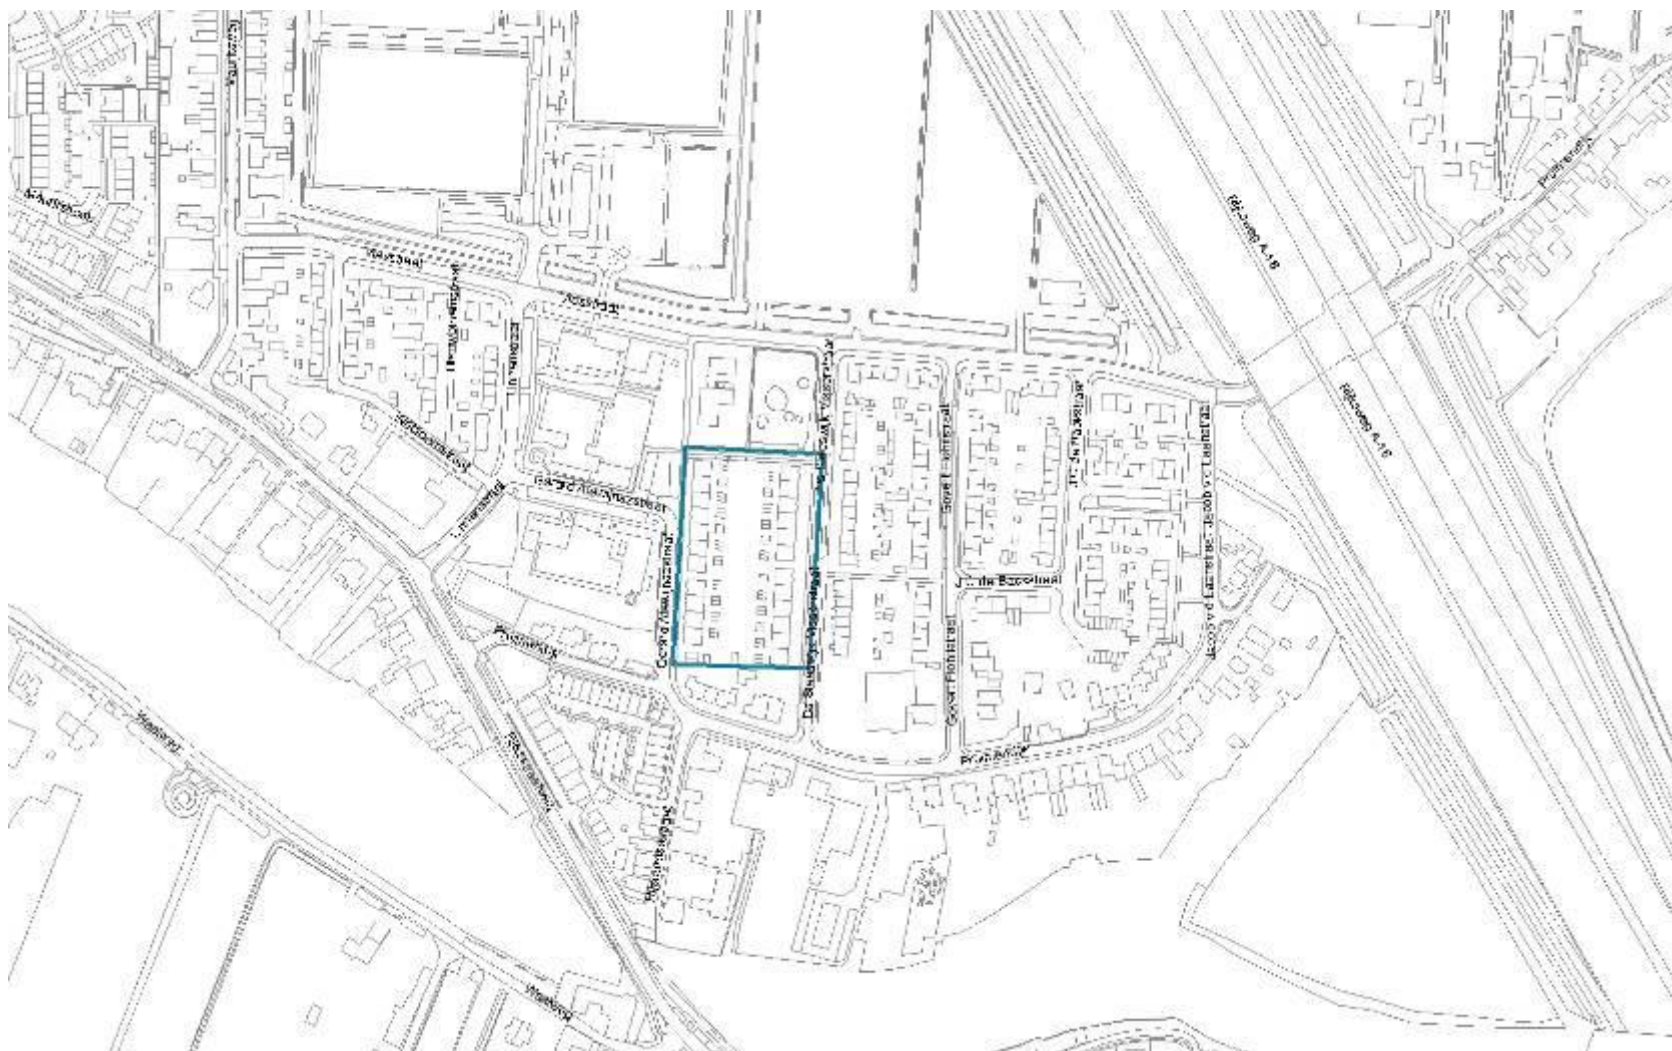

3. Globale ligging locatie Rijsoord

Blauw = hoog niveau renoveren (start 2012)