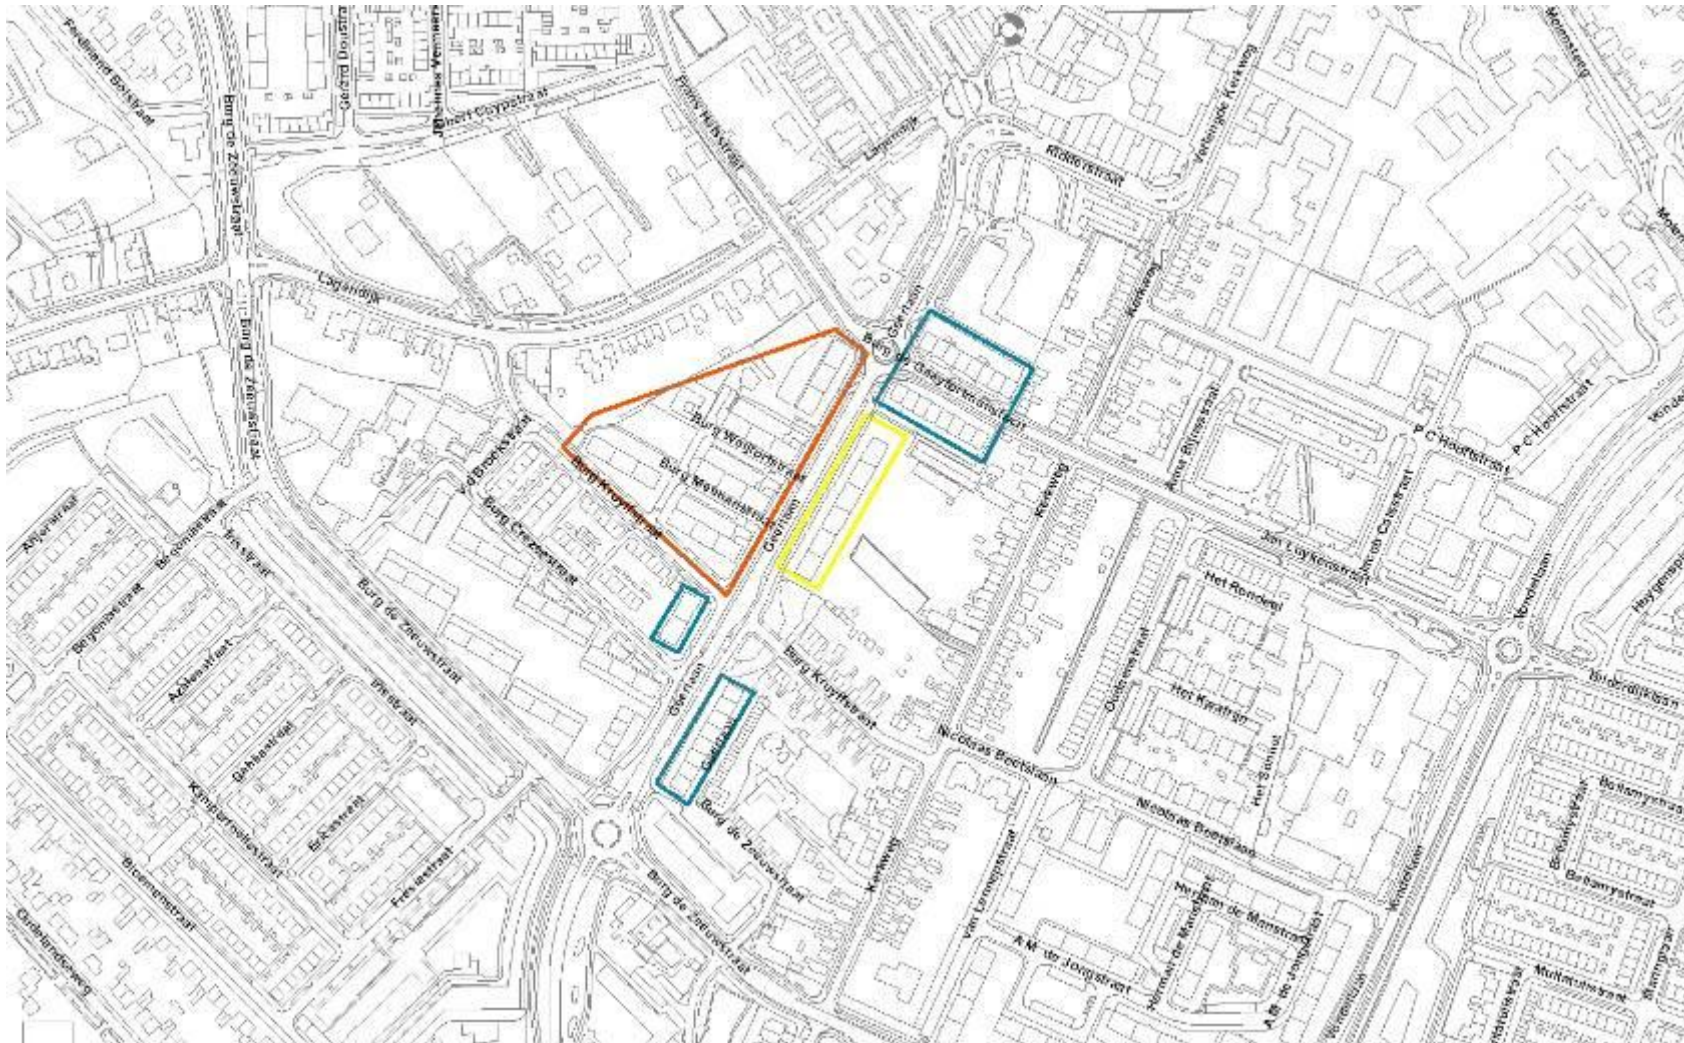

## Bijlage herontwikkelingslocaties Woonvisie

*Overzicht van de locaties*

# 1. Globale ligging locatie Centrum

*Blauw = herontwikkelen eerste fase (globale planning sloop / nieuwbouw 2014- 2017)*

*Rood = herontwikkelen tweede fase (globale planning sloop / nieuwbouw 2019-2021)*

## 2. Globale ligging locatie Geerlaan

Blauw = verbeteren complexen, met name voor jongeren (start 2013)  
 Geel = hoog niveau renoveren, met name voor senioren (start 2012)  
 Rood = herontwikkelen (start 2018)

### 3. Globale ligging locatie Rijsoord

*Blauw = hoog niveau renoveren (start 2012)*