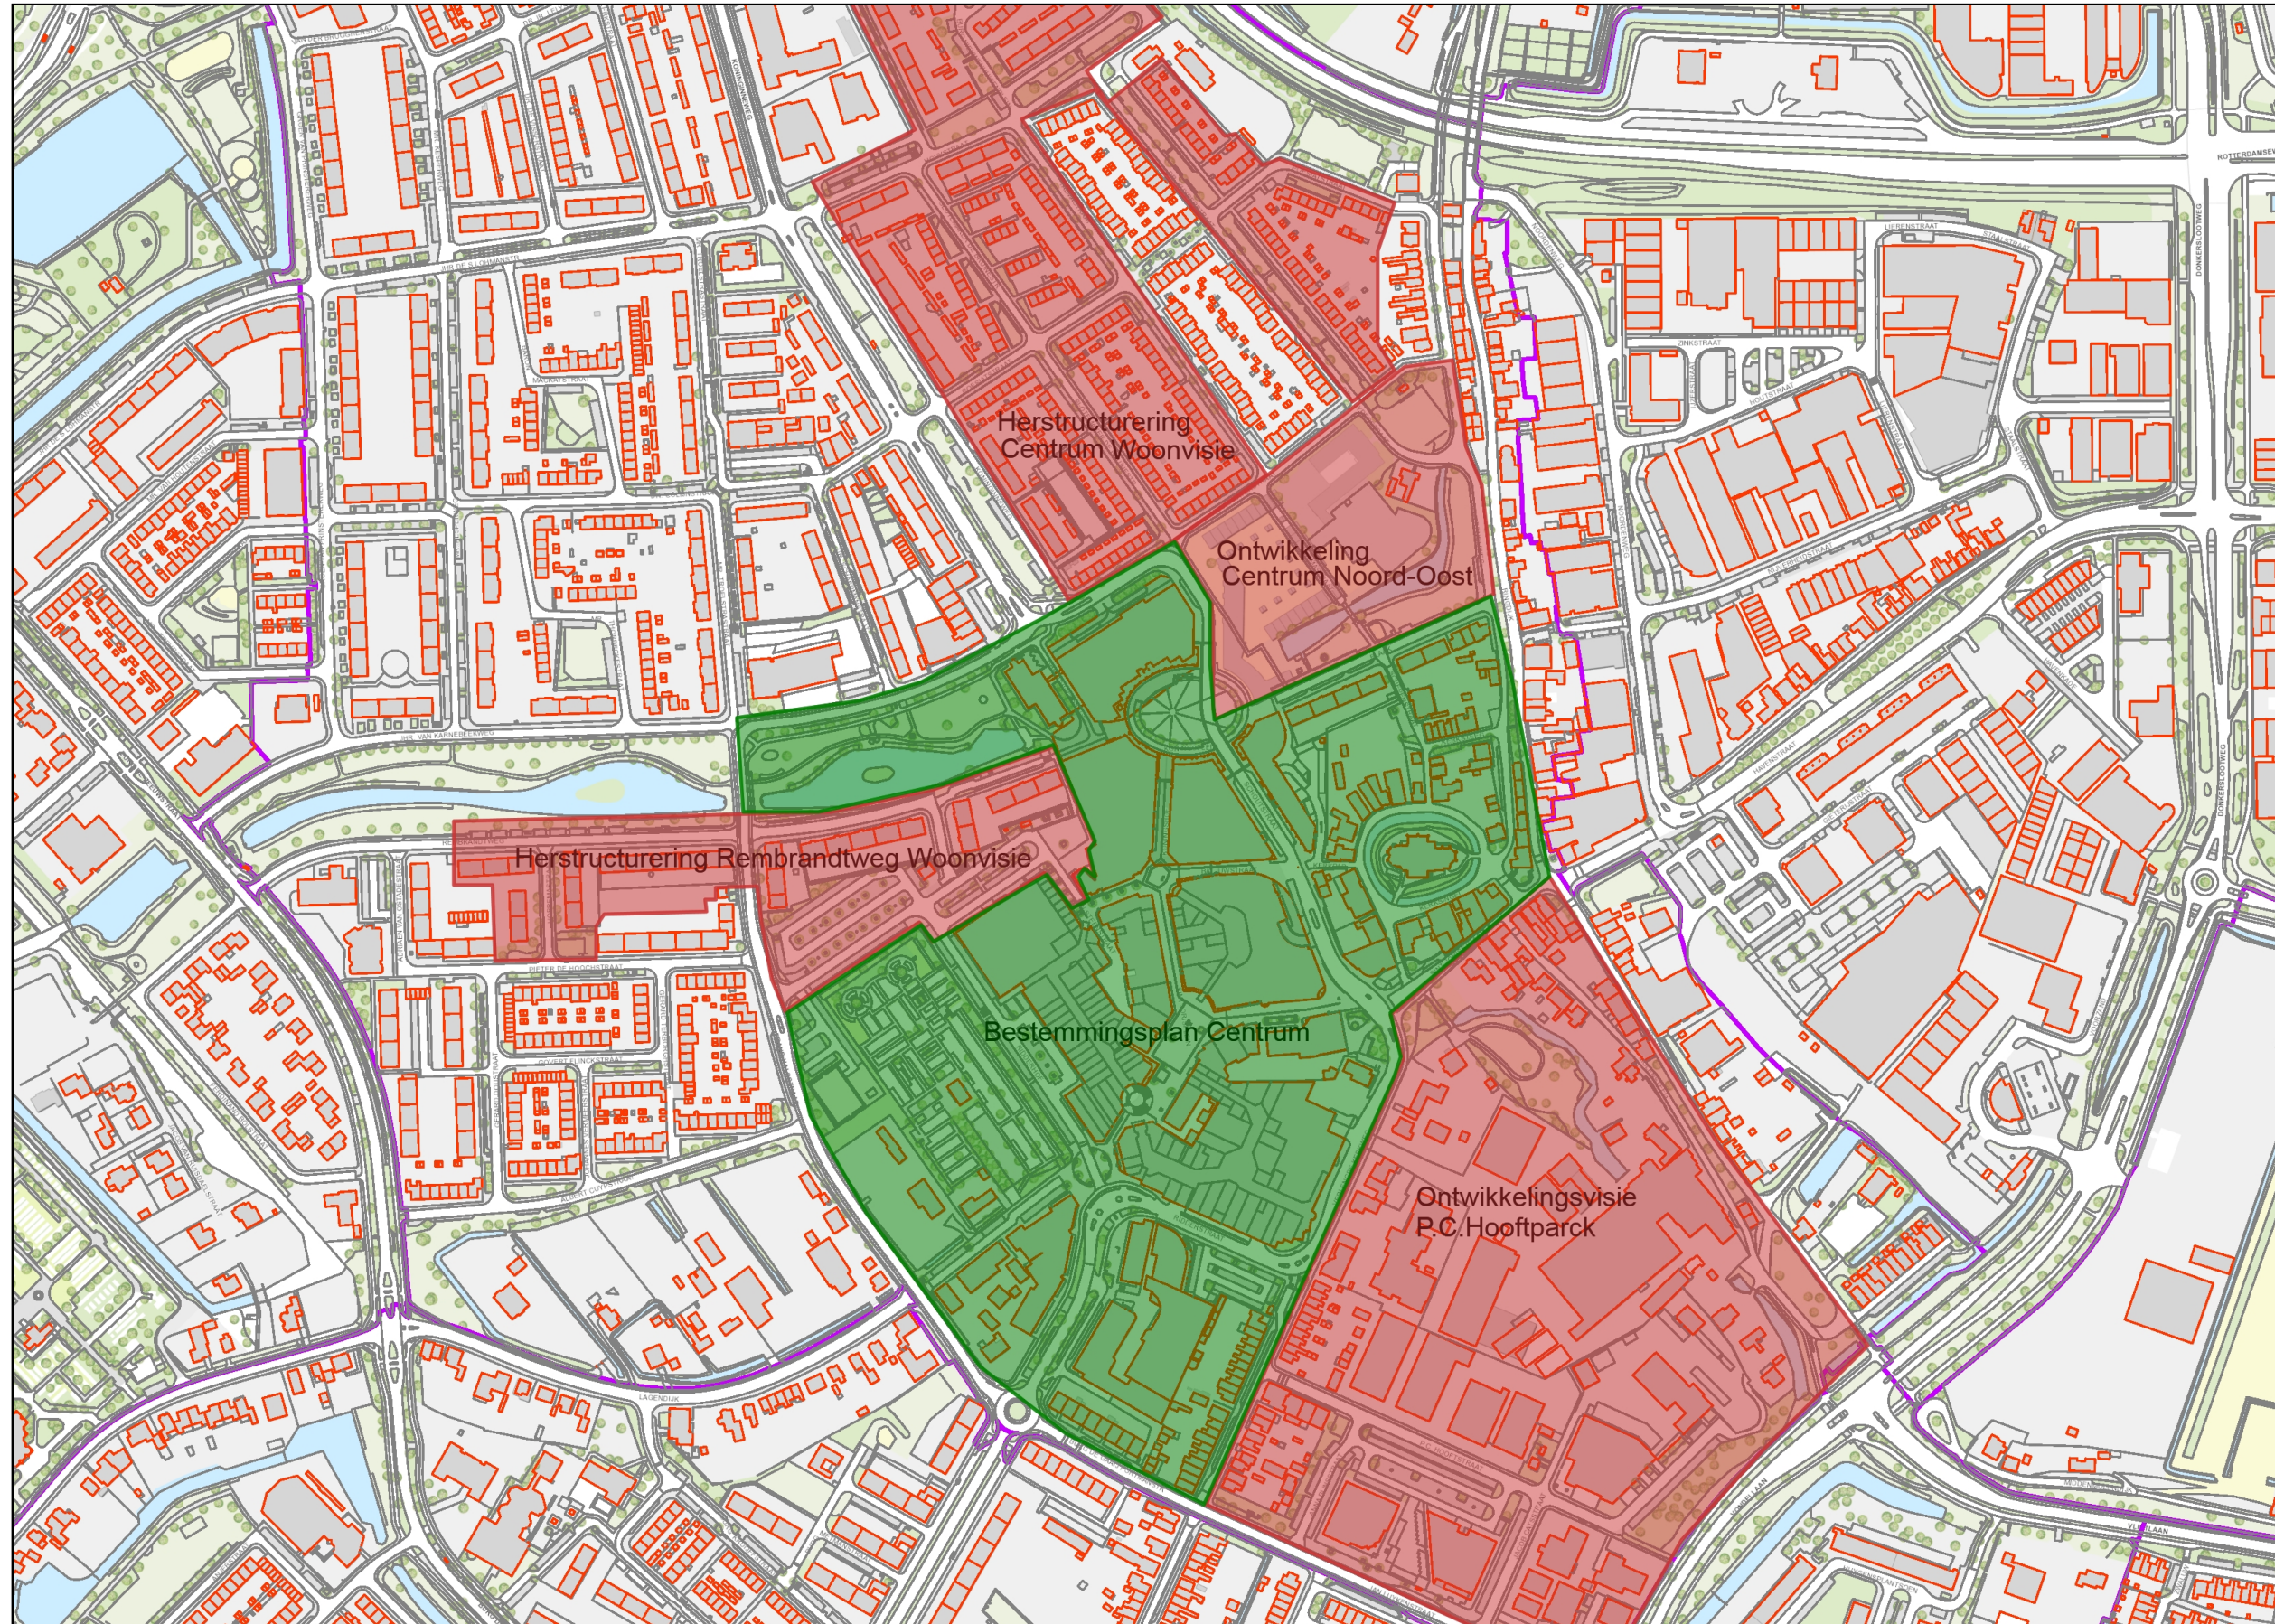

Plangebied bestemmingsplan Centrum (groen), exclusief ontwikkelingen (rood)

Bijlage bij startnotitie 1022230

Legenda

- Gemeente
- Wijkindeling