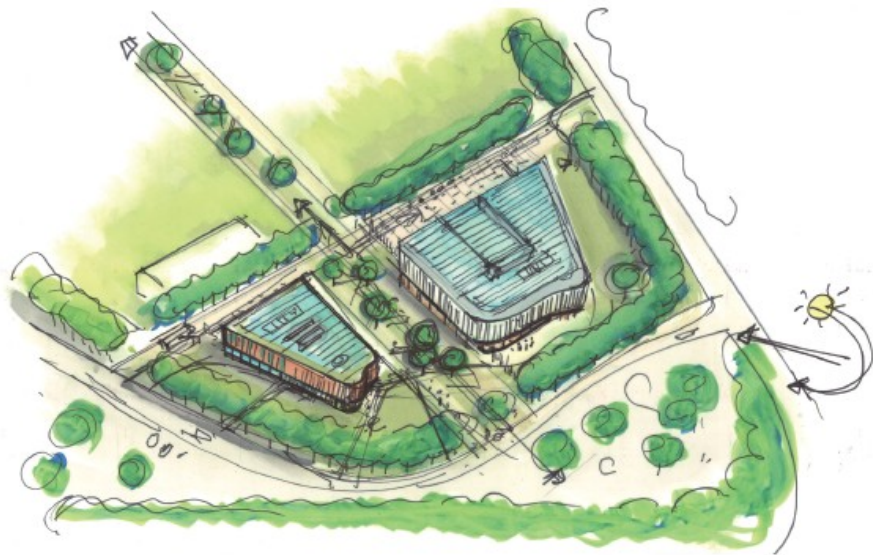

Locatie van de uitbreiding Gemini College

Dit is een beeld van de ontwerpvisie voor een gebouw met de uitbreiding van het Gemini College, De Gooth, De Loods en Radio en Televisie Ridderkerk. De uitbreiding komt naast de nieuwbouw van het Gemini College (rechts op de afbeeldingen), die onlangs is opgeleverd.

stedenbouwkundige situatie

terreininrichting

legenda

1. entree VAK Gemini
2. entree MHV Gemini
3. entree RTV Ridderkerk
4. entree De Soos
5. entree De Loods
6. entree De Gooth
7. laden- en lossen
8. toegang sportvelden
9. entree sporthal
10. hoofdentree Gemini
11. fietsenstalling
12. parkeren