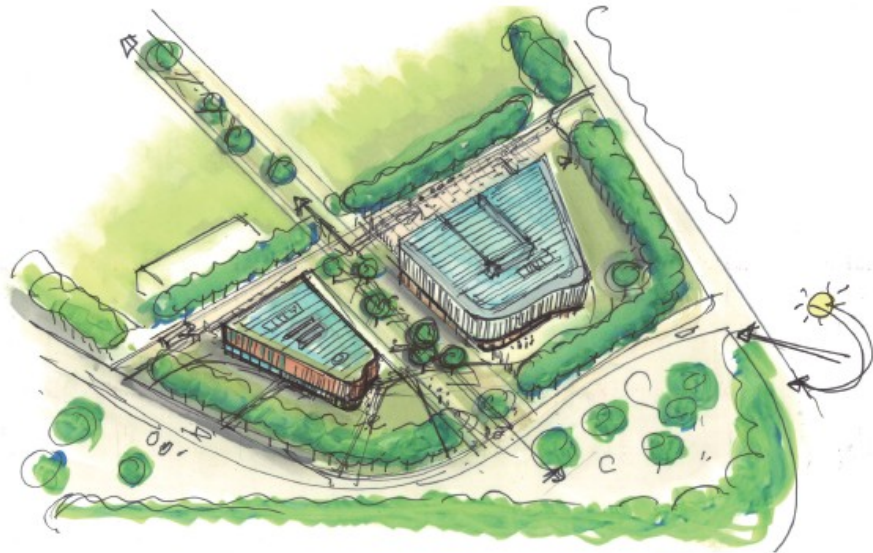

Locatie van de uitbreiding Gemini College

Dit is een beeld van de ontwerpvisie voor een gebouw met de uitbreiding van het Gemini College, De Gooth, De Loods en Radio en Televisie Ridderkerk. De uitbreiding komt naast de nieuwbouw van het Gemini College (rechts op de afbeeldingen), die onlangs is opgeleverd.

stedenbouwkundige situatie

terreininrichting

legenda

1. entree VAK Gemini
2. entree MHV Gemini
3. entree RTV Ridderkerk
4. entree De Soos
5. entree De Loods
6. entree De Gooth
7. laden- en lossen
8. toegang sportvelden
9. entree sporthal
10. hoofdentree Gemini
11. fietsenstalling
12. parkeren