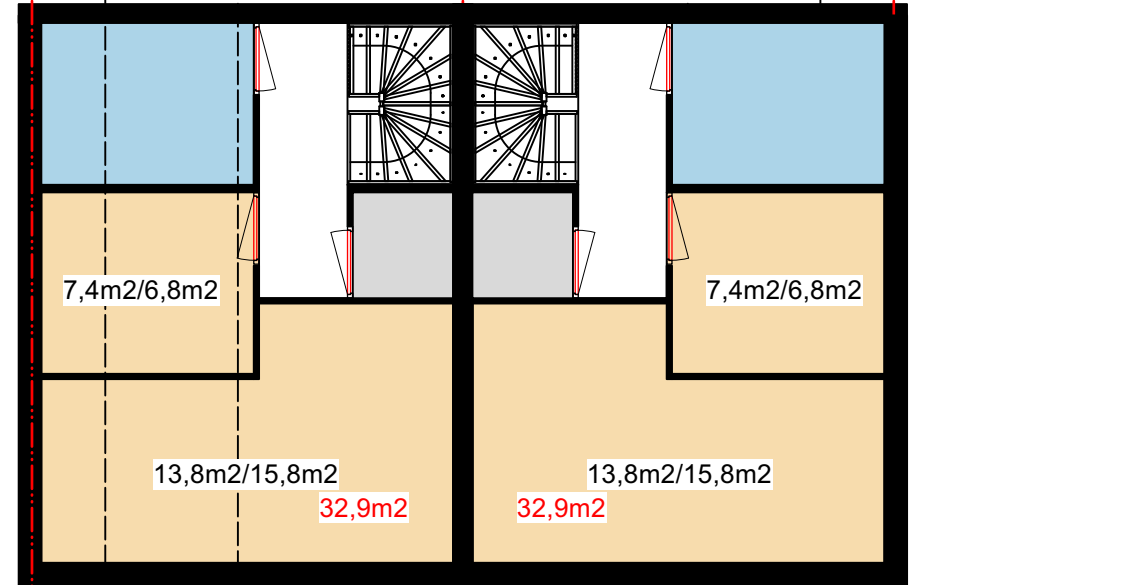

aat

type Schuur groot - tussenwoning  
80,1m<sup>2</sup> GBO  
296m<sup>3</sup> (ex. kopgevel)

type Schuur groot - kopwoning  
80,1m<sup>2</sup> GBO  
309m<sup>3</sup> (ex. kopgevel)

type Schuur klein  
71,8m<sup>2</sup> GBO  
258m<sup>3</sup>

type HOOFDGEBOUW  
77,2m<sup>2</sup> GBO  
328,1m<sup>3</sup>