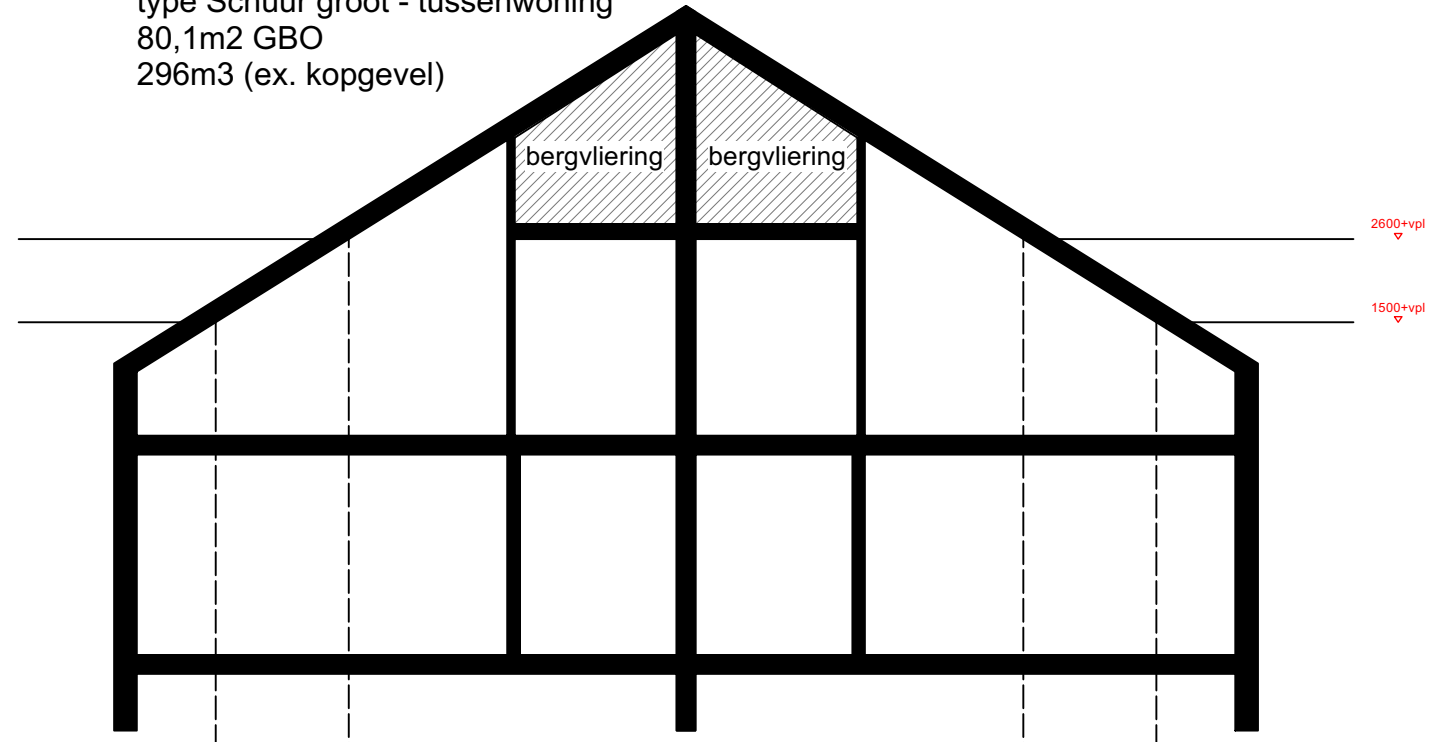

aat

type Schuur groot - tussenwoning  
80,1m<sup>2</sup> GBO  
296m<sup>3</sup> (ex. kopgevel)

type Schuur groot - kopwoning  
80,1m<sup>2</sup> GBO  
309m<sup>3</sup> (ex. kopgevel)

type Schuur klein  
71,8m<sup>2</sup> GBO  
258m<sup>3</sup>

type HOOFDGEBOUW  
77,2m<sup>2</sup> GBO  
328,1m<sup>3</sup>