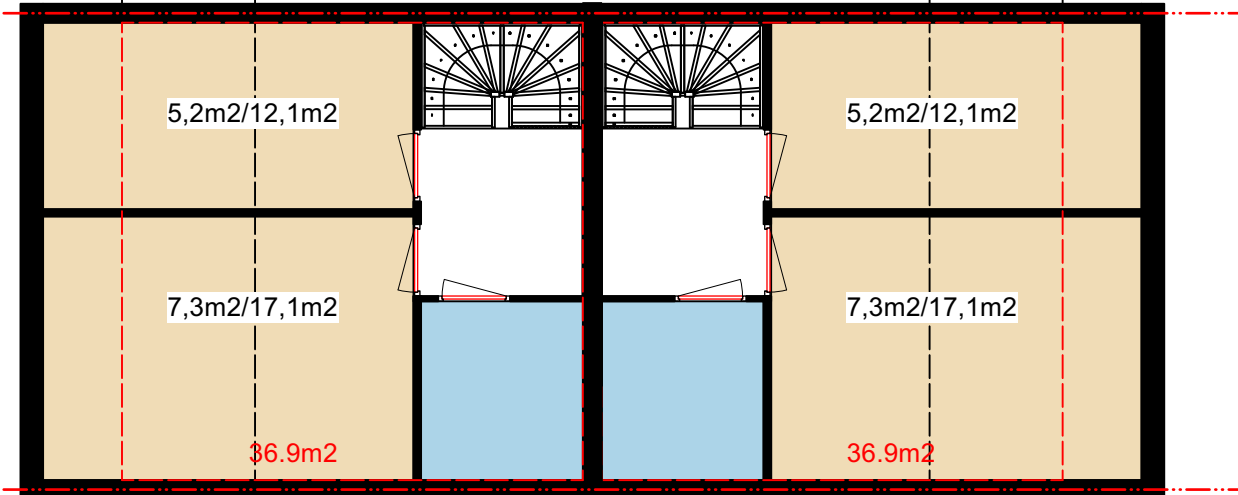

aat

type Schuur groot - tussenwoning  
80,1m<sup>2</sup> GBO  
296m<sup>3</sup> (ex. kopgevel)

type Schuur groot - kopwoning  
80,1m<sup>2</sup> GBO  
309m<sup>3</sup> (ex. kopgevel)

type Schuur klein  
71,8m<sup>2</sup> GBO  
258m<sup>3</sup>

type HOOFDGEBOUW  
77,2m<sup>2</sup> GBO  
328,1m<sup>3</sup>