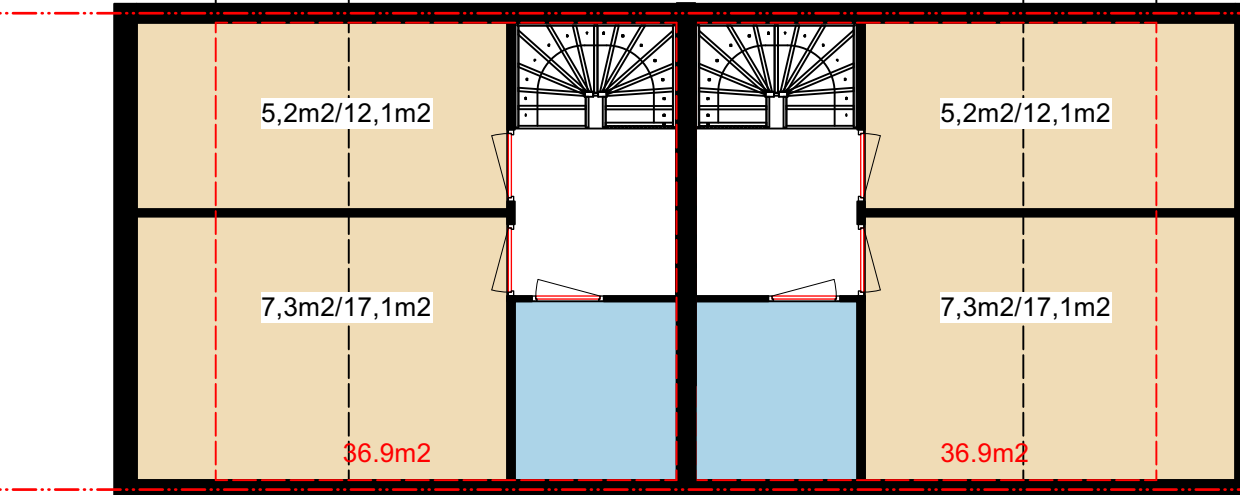

aat

type Schuur groot - tussenwoning  
80,1m<sup>2</sup> GBO  
296m<sup>3</sup> (ex. kopgevel)

type Schuur groot - kopwoning  
80,1m<sup>2</sup> GBO  
309m<sup>3</sup> (ex. kopgevel)

type Schuur klein  
71,8m<sup>2</sup> GBO  
258m<sup>3</sup>

type HOOFDGEBOUW  
77,2m<sup>2</sup> GBO  
328,1m<sup>3</sup>