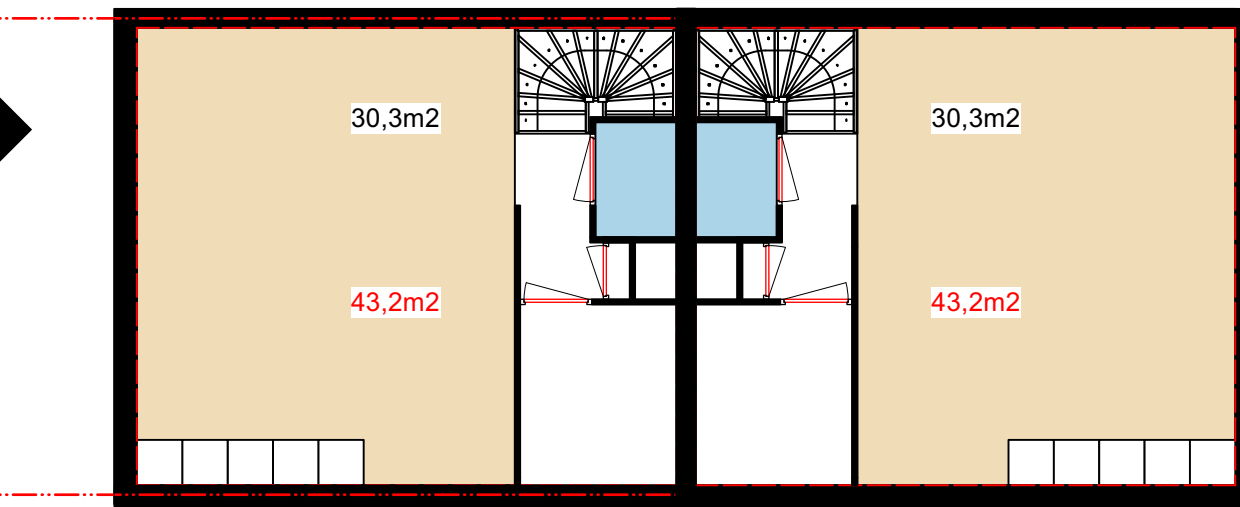

aat

type Schuur groot - tussenwoning  
80,1m<sup>2</sup> GBO  
296m<sup>3</sup> (ex. kopgevel)

type Schuur groot - kopwoning  
80,1m<sup>2</sup> GBO  
309m<sup>3</sup> (ex. kopgevel)

type Schuur klein  
71,8m<sup>2</sup> GBO  
258m<sup>3</sup>

type HOOFDGEBOUW  
77,2m<sup>2</sup> GBO  
328,1m<sup>3</sup>