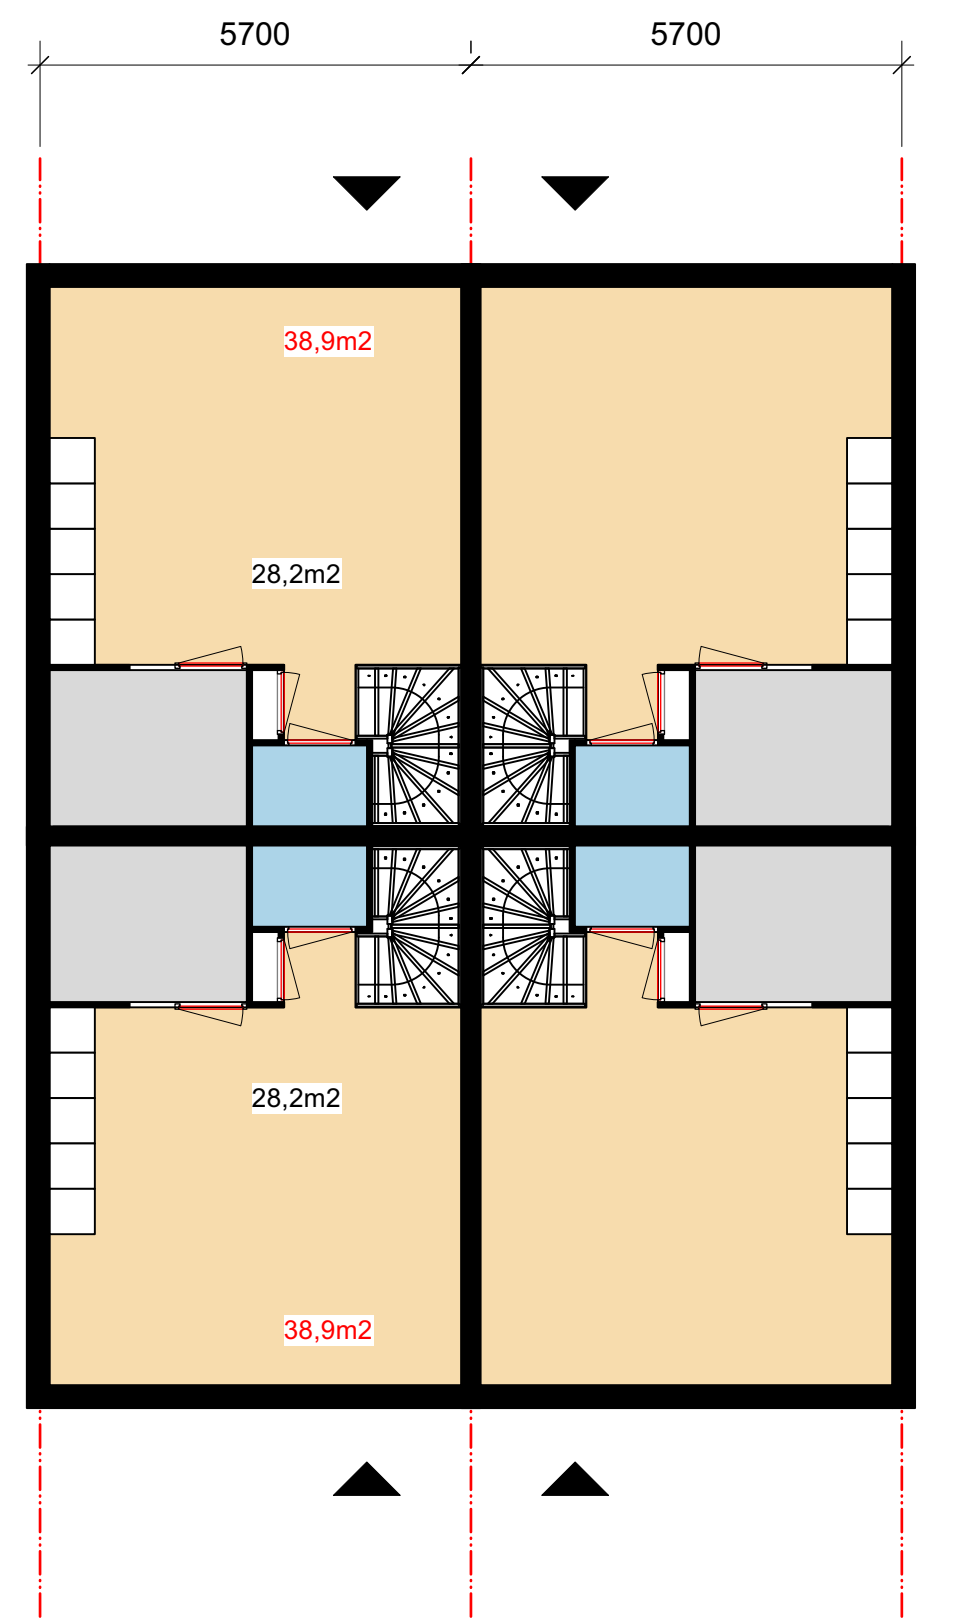

aat

type Schuur groot - tussenwoning  
80,1m<sup>2</sup> GBO  
296m<sup>3</sup> (ex. kopgevel)

type Schuur groot - kopwoning  
80,1m<sup>2</sup> GBO  
309m<sup>3</sup> (ex. kopgevel)

type Schuur klein  
71,8m<sup>2</sup> GBO  
258m<sup>3</sup>

type HOOFDGEBOUW  
77,2m<sup>2</sup> GBO  
328,1m<sup>3</sup>