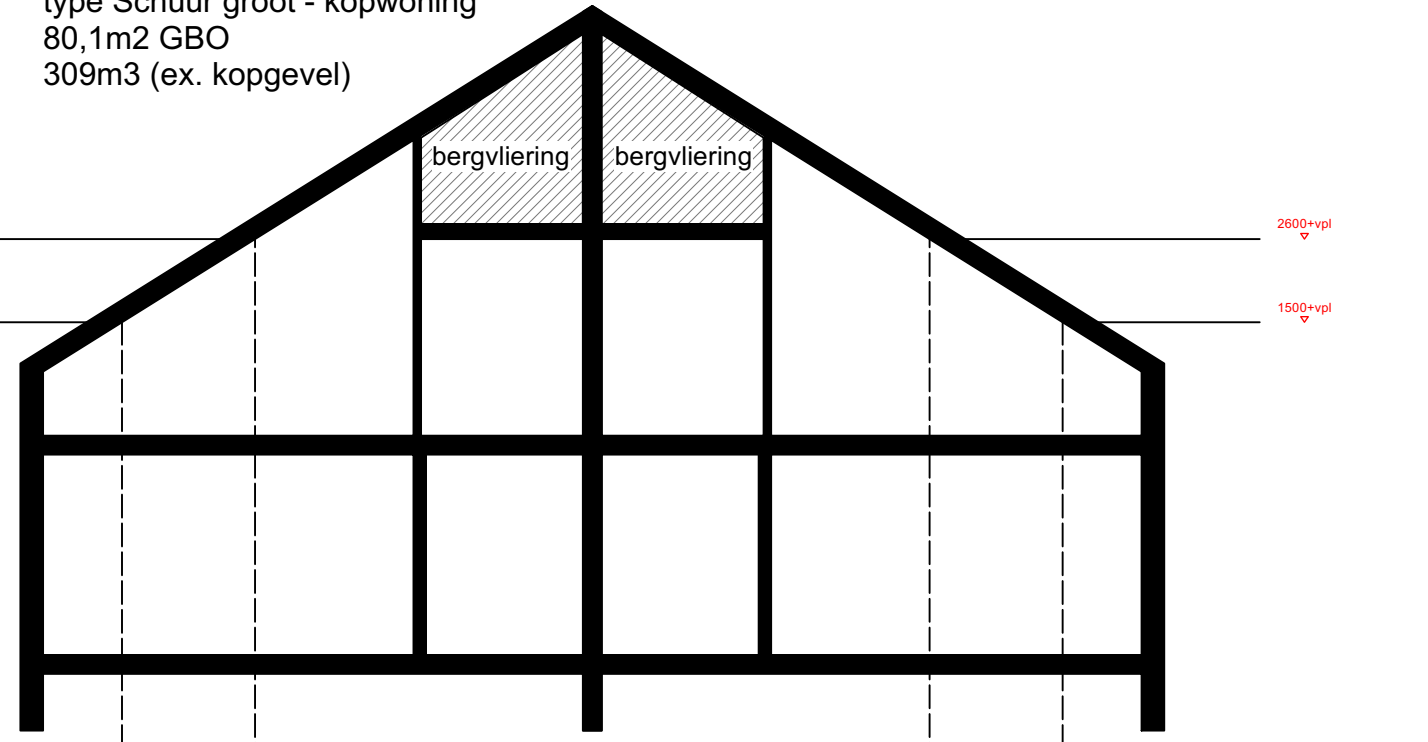

aat

type Schuur groot - tussenwoning  
80,1m<sup>2</sup> GBO  
296m<sup>3</sup> (ex. kopgevel)

type Schuur groot - kopwoning  
80,1m<sup>2</sup> GBO  
309m<sup>3</sup> (ex. kopgevel)

type Schuur klein  
71,8m<sup>2</sup> GBO  
258m<sup>3</sup>

type HOOFDGEBOUW  
77,2m<sup>2</sup> GBO  
328,1m<sup>3</sup>