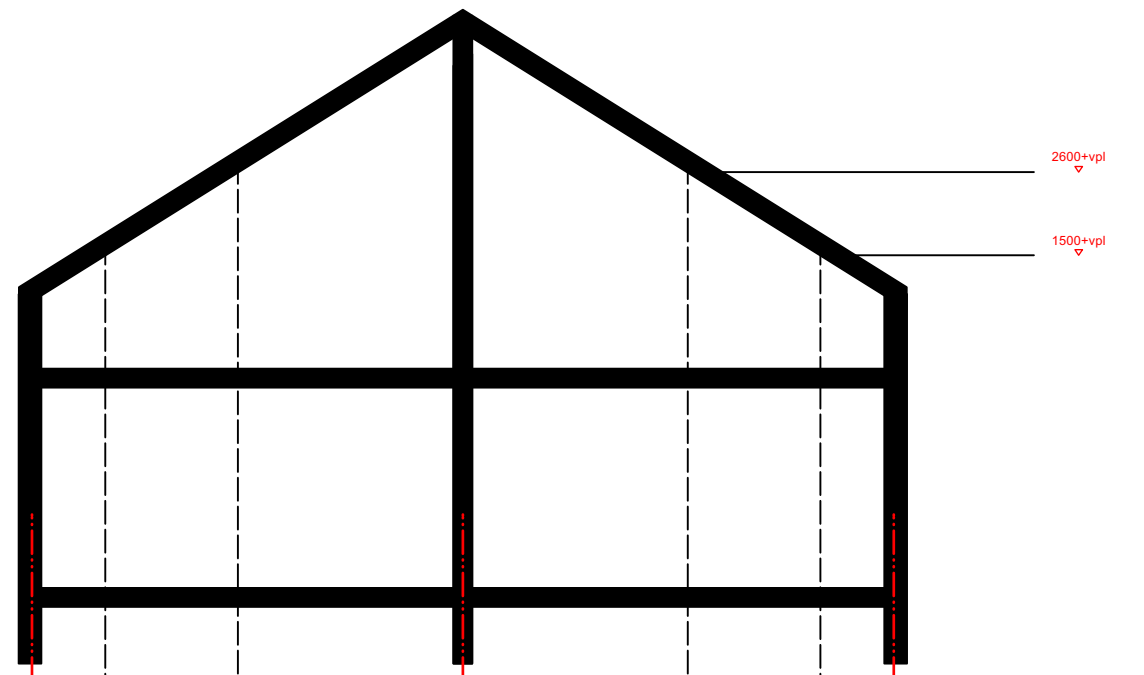

aat

type Schuur groot - tussenwoning  
80,1m<sup>2</sup> GBO  
296m<sup>3</sup> (ex. kopgevel)

type Schuur groot - kopwoning  
80,1m<sup>2</sup> GBO  
309m<sup>3</sup> (ex. kopgevel)

type Schuur klein  
71,8m<sup>2</sup> GBO  
258m<sup>3</sup>

type HOOFDGEBOUW  
77,2m<sup>2</sup> GBO  
328,1m<sup>3</sup>