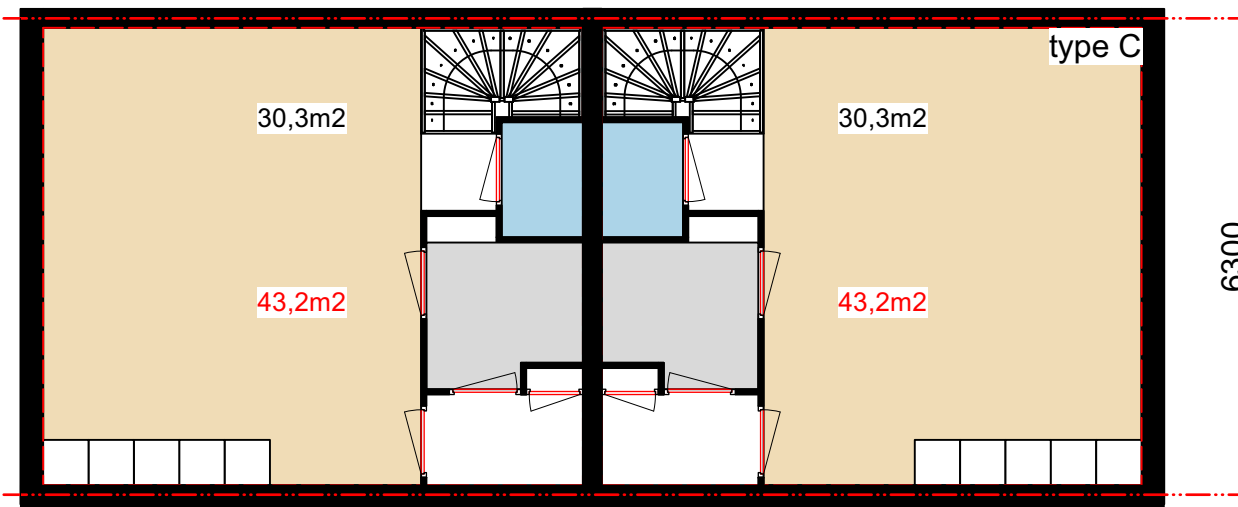

aat

type Schuur groot - tussenwoning  
80,1m<sup>2</sup> GBO  
296m<sup>3</sup> (ex. kopgevel)

type Schuur groot - kopwoning  
80,1m<sup>2</sup> GBO  
309m<sup>3</sup> (ex. kopgevel)

type Schuur klein  
71,8m<sup>2</sup> GBO  
258m<sup>3</sup>

type HOOFDGEBOUW  
77,2m<sup>2</sup> GBO  
328,1m<sup>3</sup>