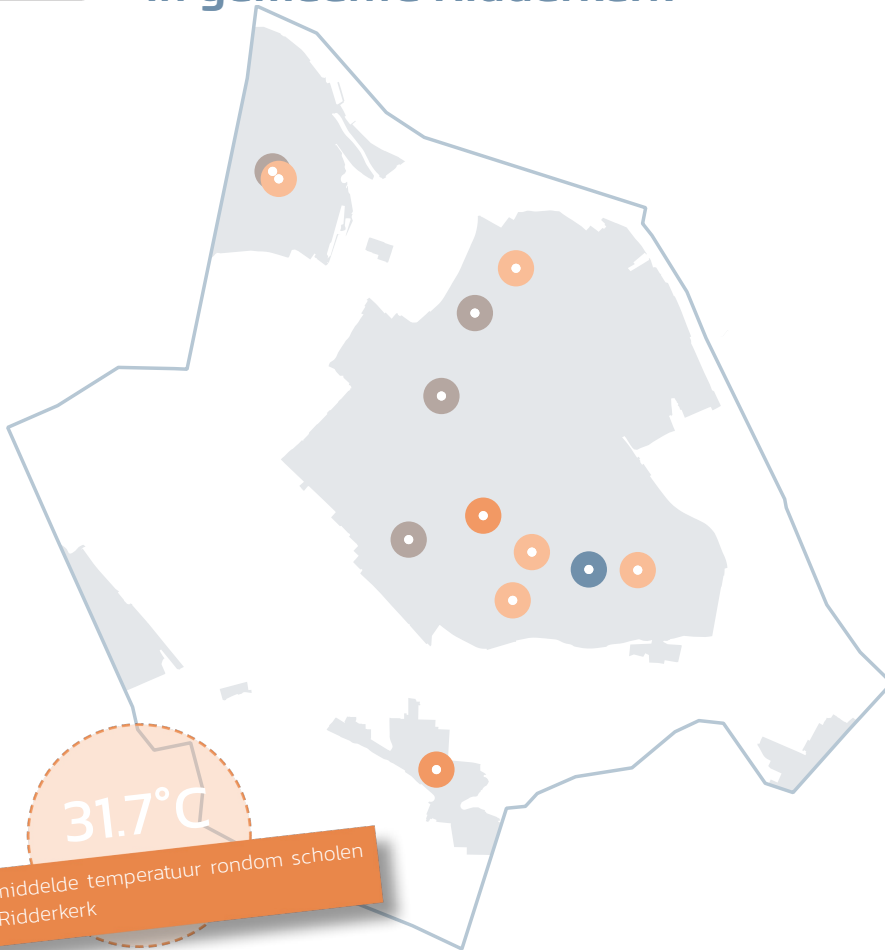

Klimaat rondom Scholen

in gemeente Ridderkerk

Koelste en warmste scholen in de provincie Zuid-Holland

Valentijnschool
35.7°C | Rotterdam

Gemiddelde
temperatuur
schoolomgeving
31.0°C | Zuid-Holland

Basisschool
Andreashof
21.1°C | Kwintsheul

Legenda

Oppervlakte-temperatuur per basisschool

- minder dan 30°C
- 30 - 31°C
- 31 - 32°C
- 32 - 33°C
- meer dan 33°C

Ondergrond

- Gemeentegrens
- Bevolkingskernen

Boomfeestdag-Groenfactor in gemeente Ridderkerk

De gemiddelde verstening van deze schoolomgevingen is **70%**

Planten de basisscholen in uw gemeente ook bomen voor het Nationaal Boomplantrecord 2020?

Op woensdag 18 maart 2020 gaat Stichting Nationale Boomfeestdag voor het Nationaal Boomplantrecord: 500.000 bomen op één dag! Draag bij aan een hogere Boomfeestdag-Groenfactor voor de scholen in uw gemeente. Maak samen met de kinderen uw gemeente gezonder, koeler en groener! Meld u aan via boomfeestdag.nl/doemee.

Ga naar boomfeestdag.nl/groenfactor voor de uitgebreide analyse van uw gemeente.