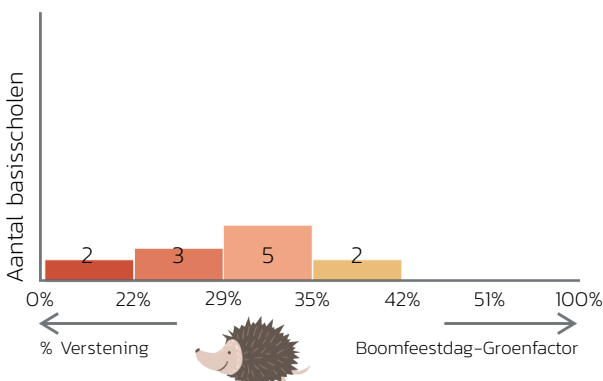

Legenda

Oppervlakte-temperatuur per basisschool

- minder dan 30°C
- 30 - 31°C
- 31 - 32°C
- 32 - 33°C
- meer dan 33°C

Ondergrond

- Gemeentegrens
- Bevolkingskernen

Boomfeestdag-Groenfactor in gemeente Ridderkerk

De gemiddelde verstening van deze schoolomgevingen is **70%**

Planten de basisscholen in uw gemeente ook bomen voor het Nationaal Boomplantrecord 2020?

Op woensdag 18 maart 2020 gaat Stichting Nationale Boomfeestdag voor het Nationaal Boomplantrecord: 500.000 bomen op één dag! Draag bij aan een hogere Boomfeestdag-Groenfactor voor de scholen in uw gemeente. Maak samen met de kinderen uw gemeente gezonder, koeler en groener! Meld u aan via boomfeestdag.nl/doemee.